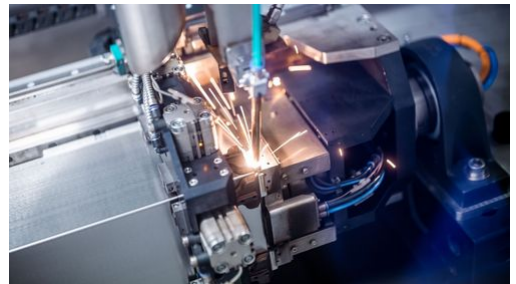

"

ANDREAS BÜRGER
BBW LASERTECHNIK

BBW 2005 TRUMPF BBW Hans Bürger Andreas Bürger
TRUMPF TRUMPF BBW
BBW TRUMPF

BBW BBW
Andreas Bürger

Weldshape AW6060 16kW
BBW

BBW

TruFiber Laser

2 kW 6 kW
—TRUMPF