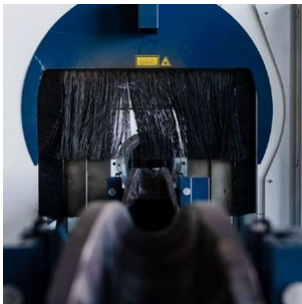

2019年7月 AutoLink AutoLink AutoLink AutoLink AutoLink AutoLink
AutoLink Park”
TruTops Monitor”

AutoLink 5S
TruLaser Tube 7000
AutoLink TruTops Monitor KPI AutoLink Park”
TruTops Monitor 30%”