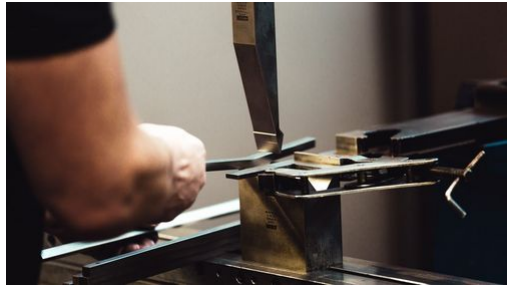

TruLaser 1030 fiber

Thomas Bischof

Thomas" Frank Schwarz Schwarz
Frank Schwarz

TruLaser 1030 fiber Schwarz Metall

Schwarz

Frank Schwarz, Werner Schwarz Thomas Bischof TRUMPF

TruLaser 1030 fiber

TruLaser
Serie 1000