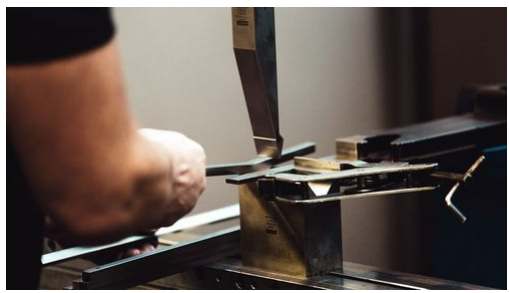

TruLaser 1030 fiber

Thomas Bischof

Thomas" Frank Schwarz Schwarz
Frank Schwarz

TruLaser 1030 fiber Schwarz Metall

Schwarz

Frank Schwarz, Werner Schwarz Thomas Bischof TRUMPF

TruLaser 1030 fiber

TruLaser
Serie 1000