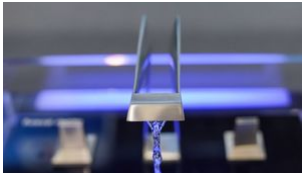

"GROHE Icon 3D"

GROHE

PAUL FLOWERS

LIXIL

GROHE

GROHE Icon 3D

..... 6,000 .....  
 ..... TruPrint 3000 ..... (Three-Shift Operation) .....  
 ..... TruPrint 3000 .....  
 ..... 4,700 ..... 0.06 .....  
 ..... 1-1.5 ..... 1400 °C .....  
 ..... CNC .....  
 .....  
 ..... 4.5 .....  
 .....  
 ..... 3D ..... 52 .....  
 .....  
 ..... 3D .....  
 .....  
 .....  
 .....  
 .....  
 .....  
 ..... 55% .....  
 3D ..... GROHE Allure Brilliant Armatur ..... Thorsten  
 Schollenberger ..... EHS& ..... GROHE .....  
 "..... '.....' ....."  
 ..... Schollenberger .....  
 .....  
 .....  
 ..... 3D .....