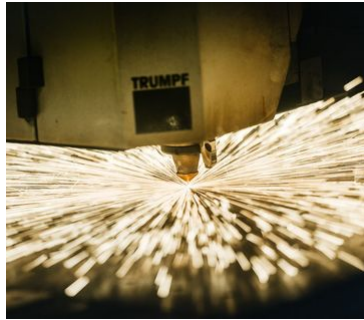

Beer

Beer. «TruBend 3120». TRUMPF

Beer

TruBend 3120. TRUMPF

Beer

Beer. «TruBend 3120».