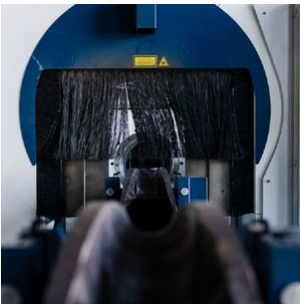

AutoLink TRUMPF

AutoLink

www.autolink2000.com

2017 TRUMPF LiftMaster TruLaser 5030 TruBend 5130 TRUMPF

20/

20

TRUMPF

- TruLaser 5030 fiber
- TruBend 5130
- TruBend 5170
- TruLaser Tube 7000
-
- TruConnect

AutoLink TRUMPF

"... ..,"

AUTOLINK

2019 7 Ditzingen TRUMPF AutoLink TruTops Monitor"

TRUMPF AutoLink 5S TruLaser Tube 7000 AutoLink TruTops Monitor KPI AutoLink "TruTops Monitor 30%"

TruBend 5170 TruTops Monitor ""