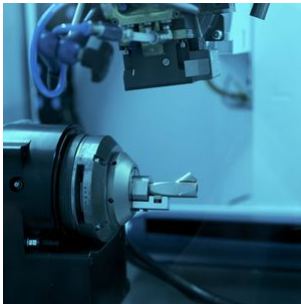

"TruLaser Station 7000" 10 1.5

"

KARL STORZ SE & CO.

TruLaser Station 7000 1 Karl Storz
500 TruFiber 500
wbt automation /

Kuka 2 2
4 960

TruLaser Station 7000 10 1.5

wbt automation TRUMPF