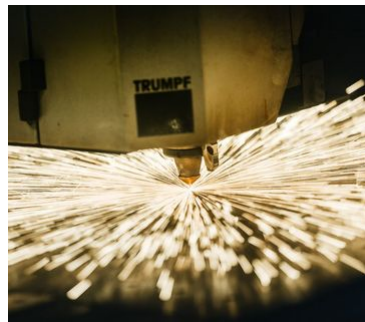

Beier. „...“

...

TruBend ... TRUMPF ...

...

... „...“