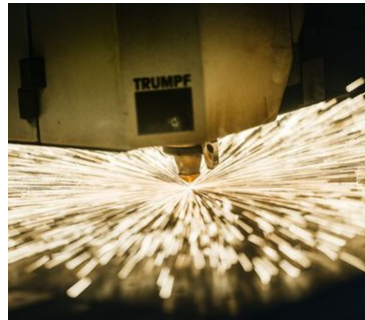

Beier. „...“

...

TruBend ... TRUMPF ...

...

...“